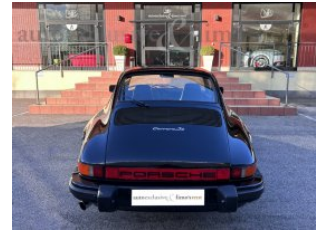

Porsche 911 Carrera 3.0

IWW5302

Coupè	An: 1977	Prix: 99.000 euro	
KM: 152.822	Capacité cube du moteur: 2994	HP: 200	Type de carburant: Essence
Couleur extérieure: Noir		Intérieur: Tissu noir	

Optionals:

AUTOVETTURA DI PARTICOLARE INTERESSE STORICO PRODOTTA IN NUMERO LIMITATO DI ESEMPLARI, PER QUESTO MOTIVO E' MOLTO AMBITA DA MOLTI COLLEZIONISTI. L'AUTO SI PRESENTA IN OTTIME CONDIZIONI COME É VISIBILE DALLE FOTO - NON RICHIEDE NESSUN INTERVENTO PARTICOLARE, E' REVISIONATA E PRONTA ALL'USO - HA LA FICHE ACI-CSAI PER PARTECIPARE ALLE PROVE DI REGOLARITÀ. INTERVENTI ESEGUITI DIMOSTRABILI CON FATTURE: Motore completamente revisionato con sostituzione di bronzine di banco, bielle e fasce elastiche.. Dischi e pastiglie freno posteriori e anteriori. Revisione completa testa iniezione e 6 iniettori nuovi. Sostituzione moquette interna come da originale compreso vano bagagliaio. 4 Pneumatici nuovi Tutto documentato tramite fatture in nostro possesso.